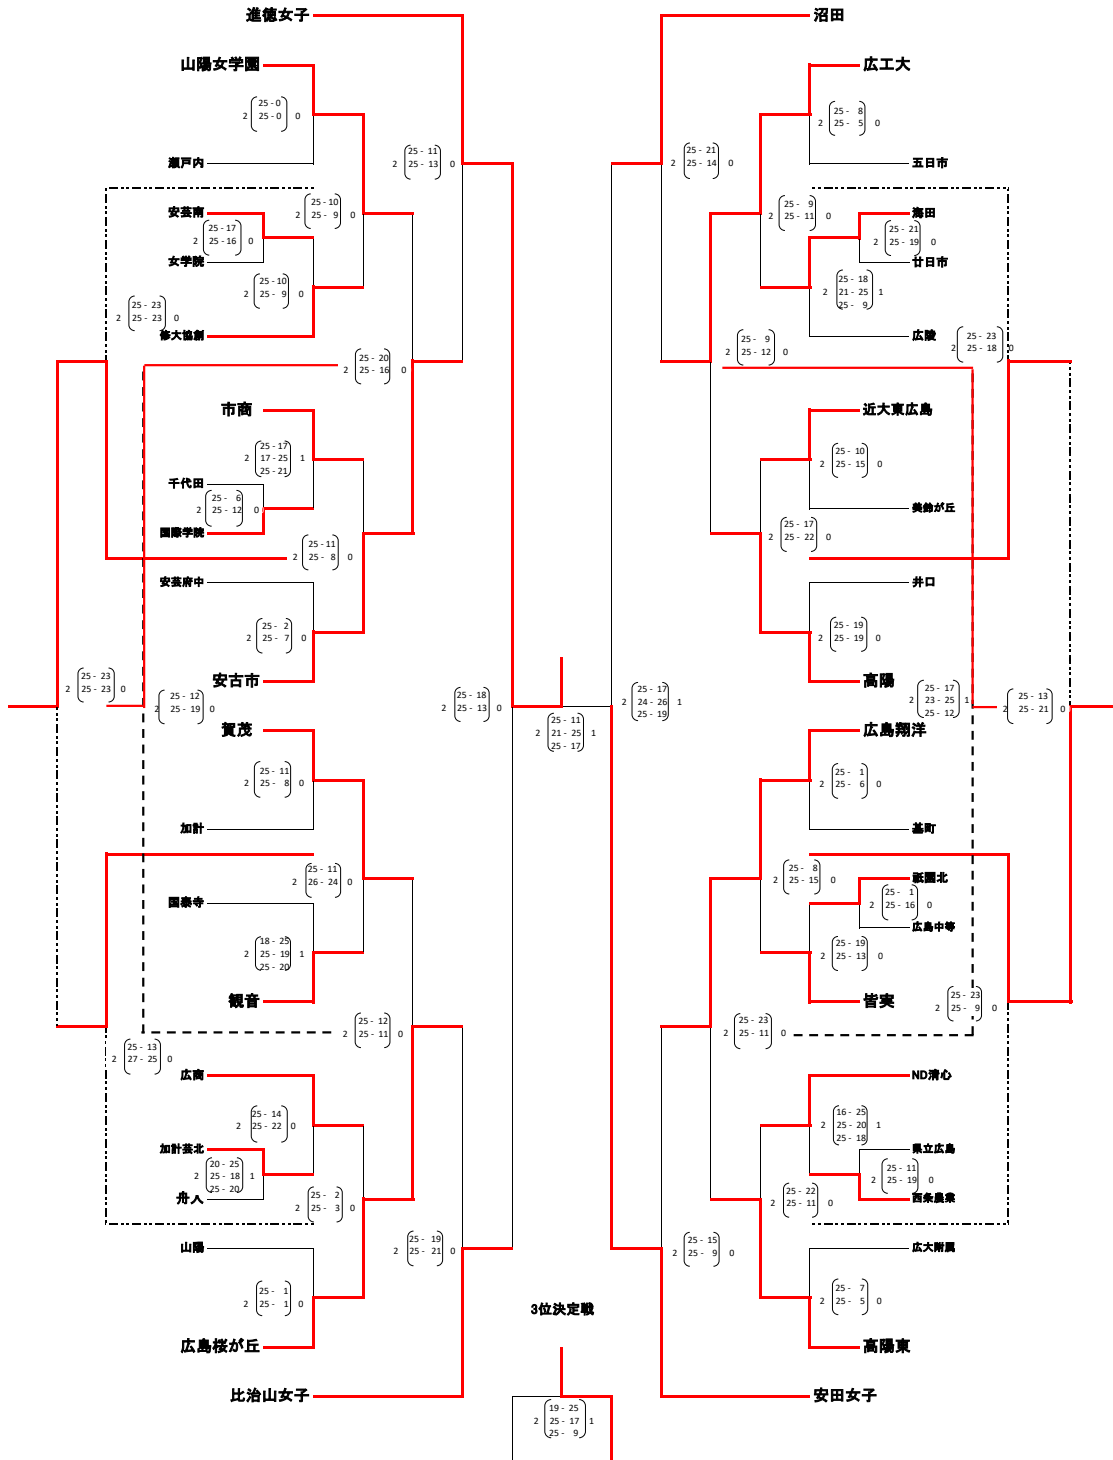

第76回 中国高等学校バレーボール選手権大会広島地区予選(女子) 令和6年4月7日(日)~14日(日)

4月14日	比治山女子会場	順位決定戦
<p>5位~8位決定戦</p> <p>9・10位決定戦</p> <p>11・12位決定戦</p> <p>13・14位決定戦</p> <p>15・16位決定戦</p>		

今大会は広島地区予選15位までが県大会出場。

* 次回、総体地区予選は今大会予選の16位までをシードとする。(県総体への出場数は24チーム)

順位	1	2	3	4	5	6	7	8	9	10	11	12	13	14	15	16
得点	15	14	13	12	11	10	9	8	7	6	5	4	3	2	1	0
校名	進徳女子	安田女子	市立沼田	比治山女子	広島大	広島桜が丘	広島翔洋	安古市	山陽女学園	高陽	高陽東	賀茂	皆実	広島市商	近大東広島	観音